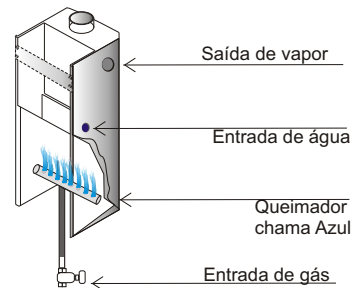

# Sauna & Ducha localização do aparelho.

Cômodo totalmente revestido em cerâmica e vedado

## VISTA ATRAS DO APARELHO

## VISTA DO QUEIMADOR

Normal é a chama azul.