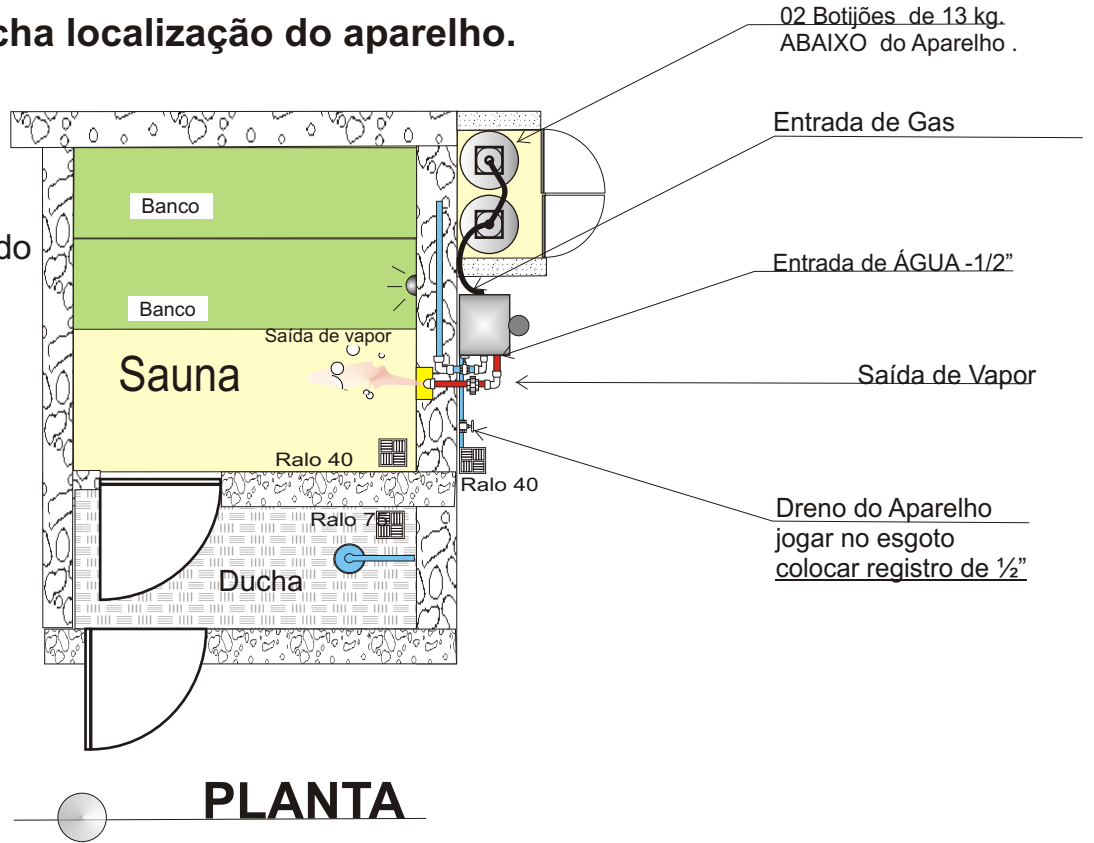

# Sauna & Ducha localização do aparelho.

Cômodo totalmente revestido em cerâmica e vedado

## VISTA ATRAS DO APARELHO

## VISTA DO QUEIMADOR

Normal é a chama azul.

## VISTA FRONTAL