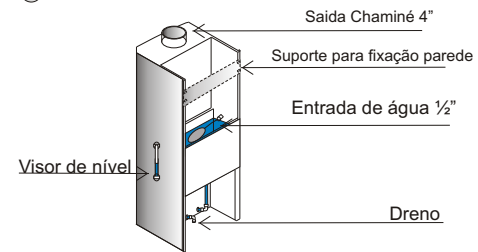

# Sauna & Ducha localização do aparelho.

Cômodo totalmente revestido em cerâmica e vedado

## VISTA ATRAS DO APARELHO

## VISTA DO QUEIMADOR

Normal é a chama azul.