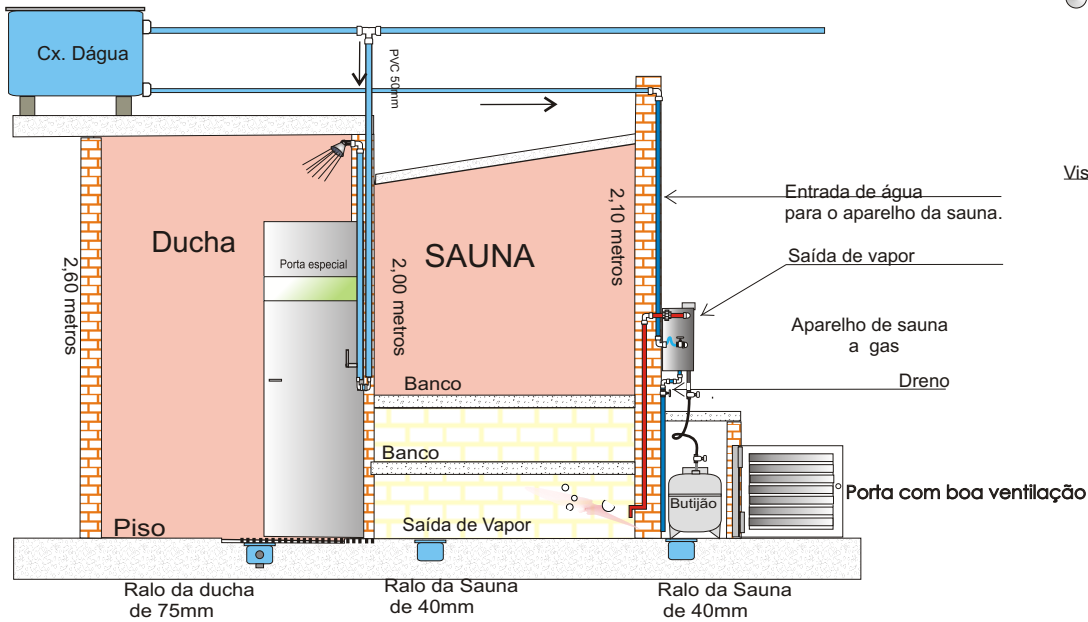

# Sauna & Ducha localização do aparelho.

Cômodo totalmente revestido em cerâmica e vedado

## VISTA ATRAS DO APARELHO

## VISTA DO QUEIMADOR

Normal é a chama azul.

## VISTA FRONTAL